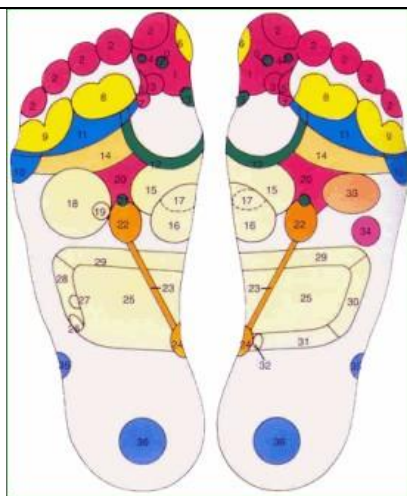

Organizza a **MATHI**

Da GIOVEDÌ' 20 FEBBRAIO 2014

Introduzione alla
REFLESSOLOGIA PLANTARE

Ovvero “La salute... ai nostri piedi!”
A cura del prof. Maurizio Co'

Cinque incontri a cadenza settimanale per introdurre alla conoscenza ed alla pratica di un'antichissima tecnica orientale che, attraverso la stimolazione di precise zone del piede, consente di riportare a condizioni di normale funzionamento organi che manifestano segni di sofferenza. Assumendo un importante valore preventivo, essa serve a tutte quelle persone che vogliono imparare a curarsi in modo naturale attingendo alle proprie risorse interiori.

Il corso, composto da 5 serate, avrà cadenza settimanale e si terrà
Presso il **salone CIS** (LA COCCINELLA) in Via Santa Lucia 96
con inizio giovedì 20 febbraio ore 20,30 e poi ogni giovedì.

Numero partecipanti max 20.